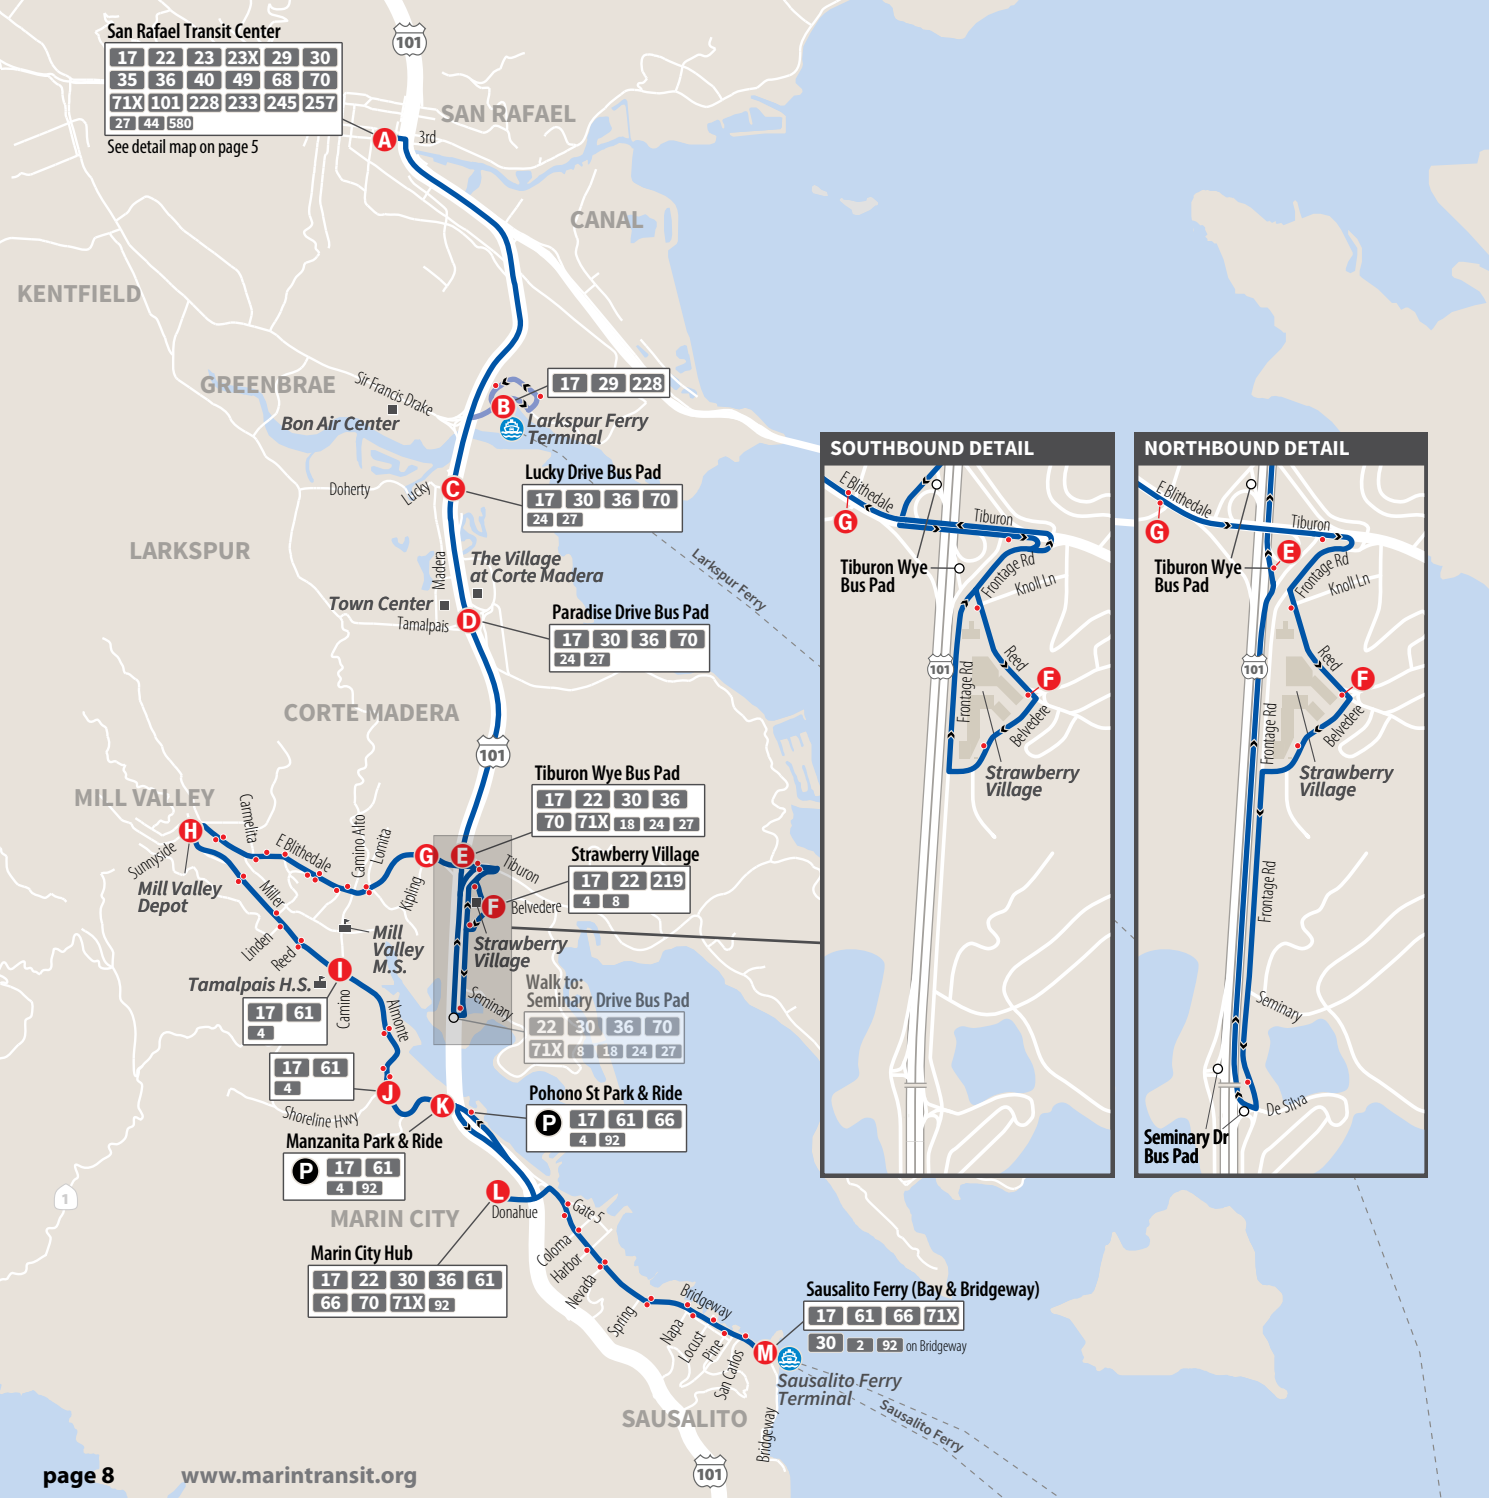

San Rafael Transit Center

17	22	23	23X	29	30
35	36	40	49	68	70
71X	101	228	233	245	257
27	44	580			

See detail map on page 5

Monday-Friday

Southbound to Sausalito

	A	C	D	F	G	H	I	J	K	L	M
AM	5:30	5:34	5:36	5:43	5:47	5:54	5:59	6:04	6:09	6:12	6:22
	6:30	6:34	6:36	6:43	6:47	6:54	6:59	7:05	7:10	7:13	7:23
	7:00	7:04	7:06	7:13	7:17	7:24	7:29	7:35	7:40	7:43	7:53
	7:30	7:34	7:36	7:43	7:47	7:54	7:59	8:05	8:10	8:13	8:23
	8:00	8:04	8:06	8:13	8:17	8:24	8:29	8:35	8:40	8:43	8:53
	8:30	8:34	8:36	8:43	8:47	8:54	8:59	9:05	9:10	9:13	9:23
	9:30	9:34	9:36	9:43	9:47	9:54	9:59	10:05	10:10	10:13	10:23
	10:30	10:34	10:36	10:43	10:47	10:54	10:59	11:05	11:10	11:13	11:23
	11:30	11:34	11:36	11:43	11:47	11:54	11:59	12:05	12:10	12:13	12:23
PM	12:30	12:34	12:36	12:43	12:47	12:54	12:59	1:05	1:10	1:13	1:23
	1:30	1:34	1:36	1:43	1:47	1:54	1:59	2:05	2:10	2:13	2:23
	2:00	2:04	2:06	2:13	2:20	2:27	2:32	2:38	2:43	2:46	2:56
	2:30	2:34	2:36	2:43	2:50	2:57	3:02	3:08	3:13	3:16	3:26
	3:00	3:04	3:06	3:13	3:20	3:27	3:32	3:38	3:43	3:46	3:56
	3:30	3:34	3:36	3:43	3:50	3:57	4:02	4:08	4:13	4:16	4:26
	4:00	4:04	4:06	4:13	4:20	4:27	4:32	4:38	4:43	4:46	4:56
	4:30	4:34	4:36	4:43	4:50	4:57	5:02	5:08	5:13	5:16	5:26
	5:30	5:34	5:36	5:43	5:47	5:54	5:59	6:04	6:09	6:12	6:22
	6:30	6:34	6:36	6:43	6:47	6:54	6:59	7:04	7:09	7:12	7:22
	7:30	7:34	7:36	7:43	7:47	7:54	7:59	8:04	8:09	8:12	8:22
	8:30	8:34	8:36	8:43	8:47	8:54	8:59	9:04	9:09	9:12	9:22
	9:30	9:34	9:36	9:43	9:47	9:54	9:59	10:04	10:09	10:12	10:22

Northbound to San Rafael

	M	L	K	J	I	H	G	F	E	D	C	B	A
AM	6:28	6:38	6:43	6:46	6:50	6:55	7:02	7:07	7:10	7:11	7:17	7:20	7:25
	6:58	7:08	7:13	7:16	7:20	7:25	7:32	7:37	7:40	7:41	7:47	7:50	7:55
	7:28	7:38	7:43	7:46	7:50	7:55	8:02	8:07	8:10	8:11	8:17	8:20	8:25
	8:01	8:11	8:16	8:19	8:23	8:28	8:35	8:40	8:40	8:41	8:47	8:50	8:55
	8:31	8:41	8:46	8:49	8:53	8:58	9:05	9:10	9:10	9:11	9:17	9:20	9:25
	9:01	9:11	9:16	9:19	9:23	9:28	9:35	9:40	9:40	9:41	9:47	9:50	9:55
	9:31	9:41	9:46	9:49	9:53	9:58	10:05	10:10	10:10	10:11	10:17	10:20	10:25
	10:31	10:41	10:46	10:49	10:53	10:58	11:05	11:10	11:10	11:11	11:17	11:20	11:25
	11:31	11:41	11:46	11:49	11:53	11:58	12:05	12:10	12:10	12:11	12:17	12:20	12:25
PM	12:31	12:41	12:46	12:49	12:53	12:58	1:05	1:10	1:10	1:11	1:17	1:20	1:25
	1:31	1:41	1:46	1:49	1:53	1:58	2:05	2:10	2:10	2:11	2:17	2:20	2:25
	2:31	2:41	2:46	2:49	2:53	2:58	3:05	3:10	3:10	3:11	3:17	3:20	3:25
	3:01	3:11	3:16	3:19	3:23	3:28	3:35	3:40	3:40	3:41	3:47	3:50	3:55
	3:21	3:31	3:36	3:41	3:45	3:50	3:57	4:02	4:02	4:03	4:11	4:16	4:25
	3:51	4:01	4:06	4:11	4:15	4:20	4:27	4:32	4:32	4:33	4:41	4:46	4:55
	4:21	4:31	4:36	4:41	4:45	4:50	4:57	5:02	5:02	5:03	5:11	5:16	5:25
	4:51	5:01	5:06	5:11	5:15	5:20	5:27	5:32	5:32	5:33	5:41	5:46	5:55
	5:21	5:31	5:36	5:41	5:45	5:50	5:57	6:02	6:02	6:03	6:11	6:16	6:25
	6:21	6:31	6:36	6:41	6:45	6:50	6:57	7:02	7:02	7:03	7:11	7:16	7:25
	7:30	7:40	7:45	7:48	7:52	7:57	8:04	8:09	8:09	8:10	8:17	8:20	8:25
	8:27	8:37	8:42	8:45	8:49	8:54	9:00	9:04	9:04	9:05	9:11	9:14	9:25
	9:27	9:37	9:42	9:45	9:49	9:54	10:00	10:04	10:04	10:05	10:11	10:14	10:25
	10:27	10:37	10:42	10:45	10:49	10:54	11:00	11:04	11:04	11:05	11:11	11:14	11:25

Saturday/Sunday/Holiday

Southbound to Sausalito