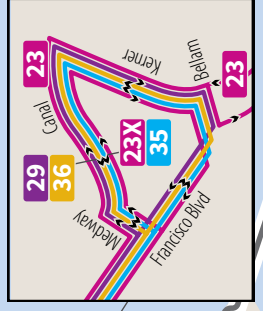

**San Rafael Transit Center** See detail on page 5  
 17 22 23 23X 29 30 35 36 40  
 49 68 70 71X 101 228 233 245 257  
 27 44 580

Index to route maps and schedules:

17	22	23	23X	29	35	36	49	71X	101	219	228	233	245	251	257
page 8	page 10	page 12	page 14	page 15	page 18	page 19	page 20	page 22	page 24	page 26	page 32	page 33	page 34	page 35	page 36