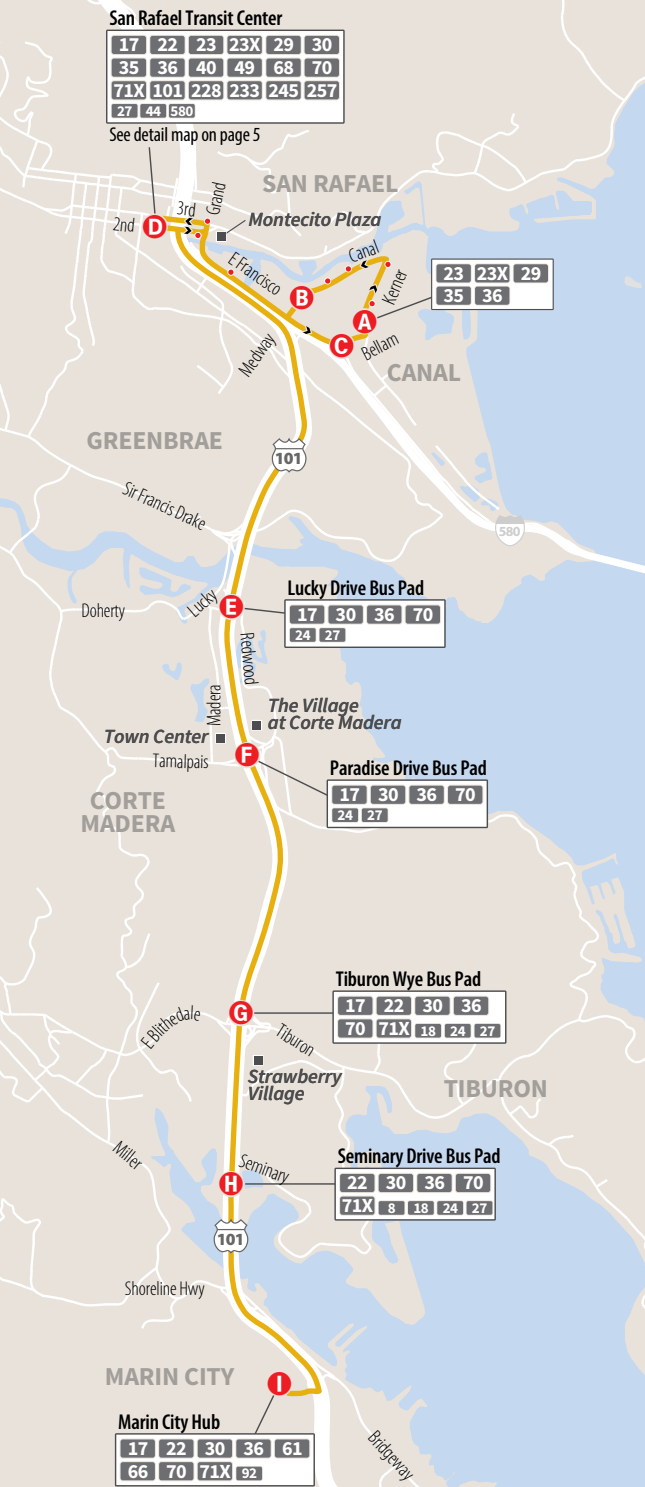

Northbound to San Rafael

	I Marin City Donahue St & Ilemers Dr	H Seminary Dr Bus Pad	G Tiburon Wye Bus Pad	F Paradise Dr Bus Pad	E Lucky Dr Bus Pad	D Arrive San Rafael Transit Center	D Depart San Rafael Transit Center	C Bellam Blvd & E Francisco Blvd	A Kerner Blvd & Larkspur St
AM	7:18	7:24	7:26	7:29	7:31	7:40	7:45	7:50	7:56
	7:48	7:54	7:56	7:59	8:01	8:10	8:15	8:20	8:26
	8:18	8:24	8:26	8:29	8:31	8:40	8:45	8:50	8:56
	8:48	8:54	8:56	8:59	9:01	9:10	9:15	9:20	9:26
	9:18	9:24	9:26	9:29	9:31	9:40	9:45	9:50	9:56
	9:48	9:54	9:56	9:59	10:01	10:10	10:15	10:20	10:26
	10:18	10:24	10:26	10:29	10:31	10:40	10:45	10:50	10:56
	10:48	10:54	10:56	10:59	11:01	11:10	11:15	11:20	11:26
	11:18	11:24	11:26	11:29	11:31	11:40	11:45	11:50	11:56
	11:48	11:54	11:56	11:59	12:01	12:10	12:15	12:20	12:26
PM	12:18	12:24	12:26	12:29	12:31	12:40	12:45	12:50	12:56
	12:48	12:54	12:56	12:59	1:01	1:10	1:15	1:20	1:26
	1:18	1:24	1:26	1:29	1:31	1:40	1:45	1:50	1:56
	1:48	1:54	1:56	1:59	2:01	2:10	2:15	2:20	2:26
	2:18	2:24	2:26	2:29	2:31	2:40	2:45	2:50	2:56
	2:48	2:54	2:56	2:59	3:01	3:10	3:15	3:20	3:26
	3:18	3:24	3:26	3:29	3:31	3:40	3:45	3:50	3:56
	3:48	3:54	3:56	3:59	4:01	4:10	4:15	4:20	4:26
	4:18	4:24	4:26	4:29	4:31	4:40	4:45	4:50	4:56
	4:48	4:54	4:56	4:59	5:01	5:10	5:15	5:20	5:26
	5:18	5:24	5:26	5:29	5:31	5:40	5:45	5:50	5:56
	5:48	5:54	5:56	5:59	6:01	6:10	6:15	6:20	6:26

Golden Gate Transit route – see map on pages 26-27

Monday-Friday

Eastbound to San Rafael

	A San Rafael Transit Center	B Kerner Blvd & Shoreline Pkwy	C I-580 On-Ramp at Main St	D Tewksbury Av & Castro St	E Cutting Blvd & Harbour Way	F El Cerrito Del Norte BART Station
AM	5:30	5:36	5:39	5:45	5:49	6:02
	6:00	6:06	6:09	6:15	6:19	6:32
	6:30	6:38	6:41	6:47	6:51	7:04
	7:00	7:08	7:11	7:17	7:21	7:34
	7:30	7:38	7:41	7:47	7:51	8:04
	8:00	8:08	8:11	8:18	8:22	8:35
	9:00	9:09	9:12	9:19	9:23	9:35
	10:00	10:09	10:13	10:21	10:25	10:35
	11:00	11:07	11:11	11:19	11:23	11:33
PM	12:00	12:07	12:11	12:19	12:23	12:33
	1:00	1:07	1:11	1:19	1:23	1:33
	2:00	2:07	2:11	2:19	2:23	2:33
	2:30	2:37	2:41	2:49	2:53	3:03
	3:00	3:08	3:12	3:20	3:24	3:34
	3:30	3:40	3:48	3:56	4:00	4:10
	4:00	4:10	4:18	4:26	4:30	4:42
	4:30	4:40	4:48	4:57	5:01	5:14
	4:45	4:55	5:03	5:12	5:16	5:29
	5:00	5:10	5:18	5:27	5:31	5:44
	5:15	5:25	5:33	5:42	5:46	5:59
	5:30	5:40	5:48	5:57	6:01	6:12
	6:00	6: