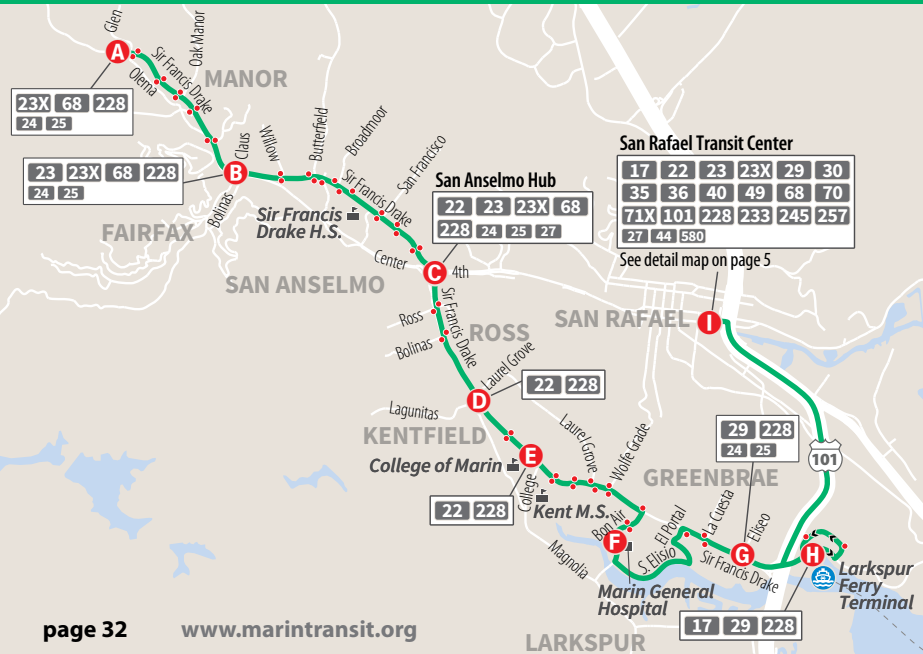

Eastbound to Tiburon

	F	G	D	A
AM	7:43	7:45	7:53	7:59
	8:18	8:20	8:28	8:34
	8:53	8:55	9:03	9:09
	9:28	9:30	9:38	9:44
	10:03	10:05	10:13	10:19
	10:38	10:40	10:48	10:54
	11:13	11:15	11:23	11:29
	11:48	11:50	11:58	12:04
PM	12:23	12:25	12:33	12:39
	12:58	1:00	1:08	1:14
	1:33	1:35	1:43	1:49
	2:08	2:10	2:18	2:24
	2:43	2:45	2:53	2:59
	3:18	3:20	3:28	3:34
	3:53	3:55	4:03	4:09
	4:28	4:30	4:38	4:44
	5:03	5:05	5:13	5:19
	5:38	5:40	5:48	5:54
	6:13	6:15	6:23	6:29
	6:48	6:50	6:58	7:04
	7:23	7:25	7:33	7:39