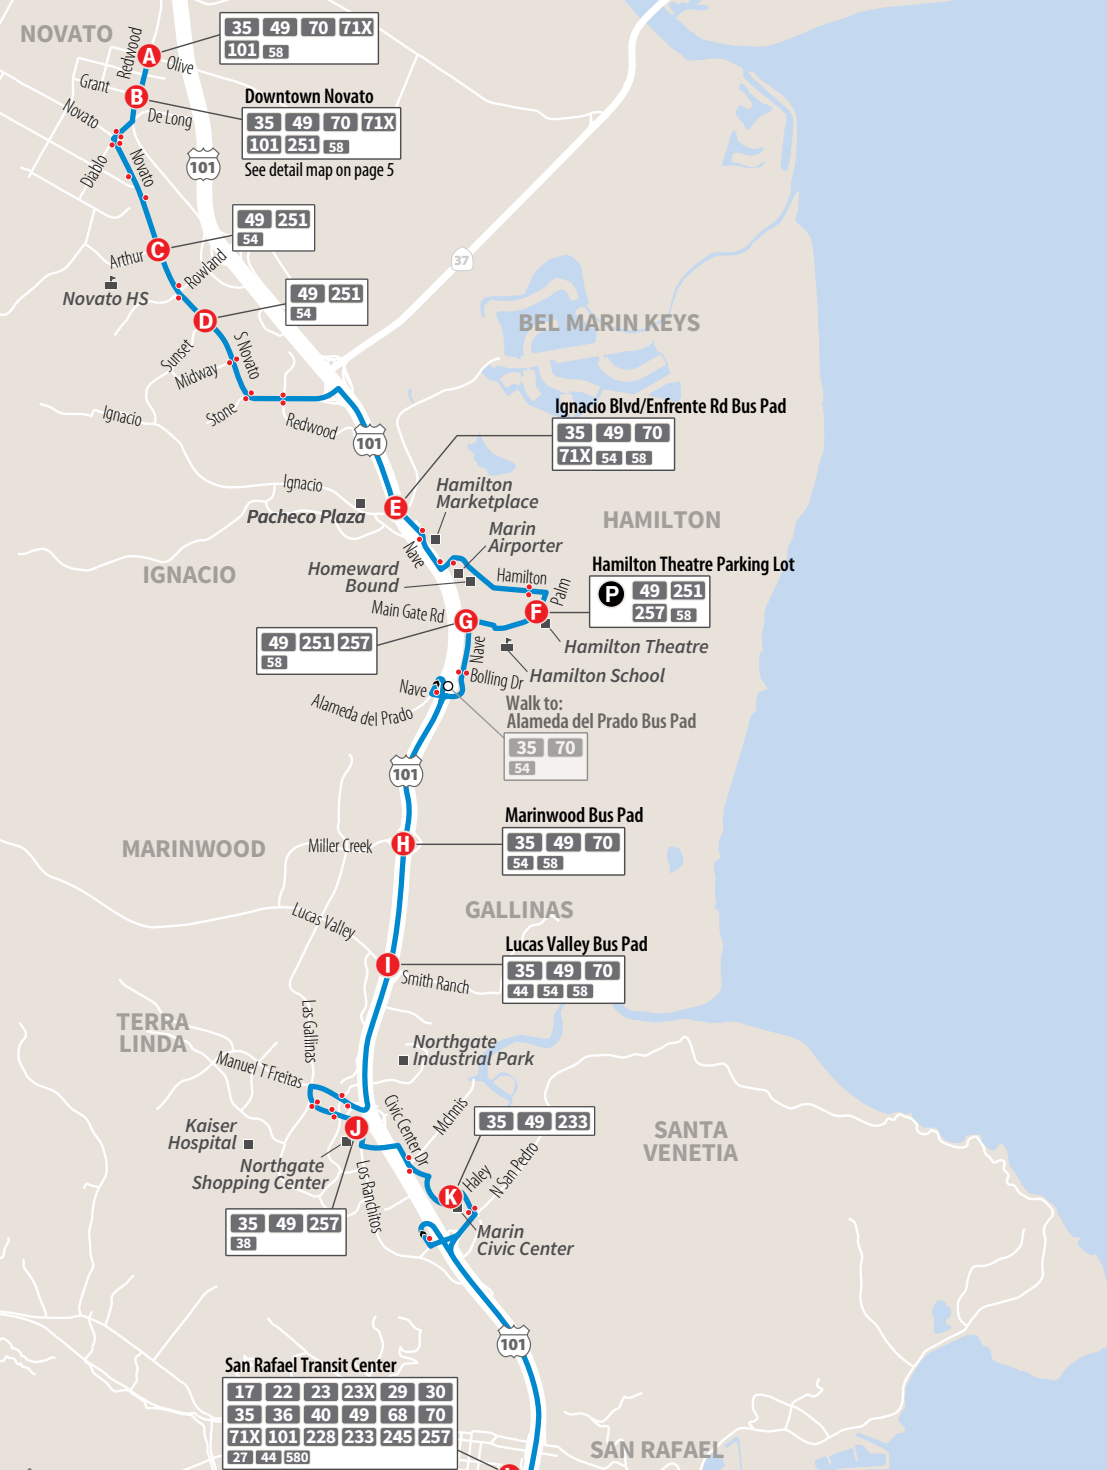

Golden Gate Transit route – see map on pages 26-27

**Monday-Friday**

**Eastbound to San Rafael**

	<b>A</b> San Rafael Transit Center	<b>B</b> Kerner Blvd & Shoreline Pkwy	<b>C</b> I-580 On-Ramp at Main St	<b>D</b> Tewksbury Av & Castro St	<b>E</b> Cutting Blvd & Harbour Way	<b>F</b> El Cerrito Del Norte BART Station
AM	5:30	5:36	5:39	5:45	5:49	6:02
	6:00	6:06	6:09	6:15	6:19	6:32
	6:30	6:38	6:41	6:47	6:51	7:04
	7:00	7:08	7:11	7:17	7:21	7:34
	7:30	7:38	7:41	7:47	7:51	8:04
	8:00	8:08	8:11	8:18	8:22	8:35
	9:00	9:09	9:12	9:19	9:23	9:35
	10:00	10:09	10:13	10:21	10:25	10:35
	11:00	11:07	11:11	11:19	11:23	11:33
PM	12:00	12:07	12:11	12:19	12:23	12:33
	1:00	1:07	1:11	1:19	1:23	1:33
	2:00	2:07	2:11	2:19	2:23	2:33
	2:30	2:37	2:41	2:49	2:53	3:03
	3:00	3:08	3:12	3:20	3:24	3:34
	3:30	3:40	3:48	3:56	4:00	4:10
	4:00	4:10	4:18	4:26	4:30	4:42
	4:30	4:40	4:48	4:57	5:01	5:14
	4:45	4:55	5:03	5:12	5:16	5:29
	5:00	5:10	5:18	5:27	5:31	5:44
	5:15	5:25	5:33	5:42	5:46	5:59
	5:30	5:40	5:48	5:57	6:01	6:12
	6:00	6:				