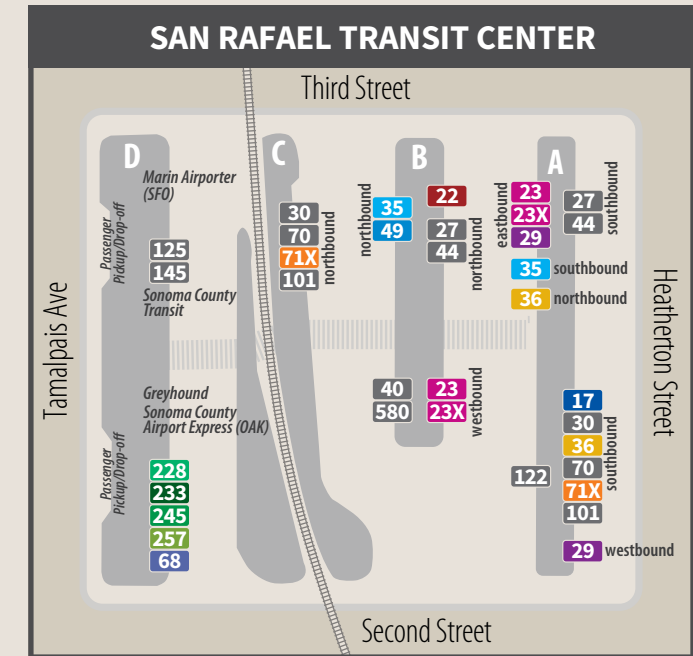

how to use this guide

find your route

The system map inside the front cover shows how the local transit system fits together.

The map shows Marin Transit local service as well as Golden Gate Transit regional basic routes.

find your page

The route colors on the map match the colors on the route pages.

An index at the bottom of the map will help you find the page for more information about any route.

find your stop & time

Each route page has a map with details about the route including bus stop locations.

The stop letters such as **A** show points on the map that have corresponding times in the schedules. Your bus stop may be between these points.

reading a schedule

1. Find the proper schedule for the day of week and direction of travel.
2. Find the locations nearest your starting point and destination.
3. Read down the columns to see times the buses serve those locations.
4. Read across to the right to see when a bus trip will reach your destination. Each row across represents one bus trip.

Monday-Friday Southbound to Marin

	San Rafael Transit Center	San Anselmo Hub Center Blvd & Bridge St	Sir Francis Drake Blvd & Lagunitas Rd	College at Marin	Magnolia Av & Ward St
AM	6:00	6:13	6:16	6:20	6:26
	6:30	6:43	6:46	6:51	6:59
	7:00	7:13	7:16	7:21	7:29
	7:30	7:43	7:47	7:52	8:00
	8:00	8:13	8:17	8:22	8:30
	8:30	8:43	8:47	8:52	9:00
	9:00	9:13	9:16	9:21	9:30
	9:30	9:43	9:46	9:50	9:56
	10:00	10:13	10:16	10:20	10:26

Cómo utilizar esta guía

encuentre su ruta

El mapa del sistema dentro de la portada muestra cómo el sistema de tránsito local encaja.

El mapa muestra el servicio local de Marin Transit, así como algunas rutas regionales de Golden Gate Transit.

encuentre su página

El color de la ruta en el mapa coincide con el color de la página de ruta.